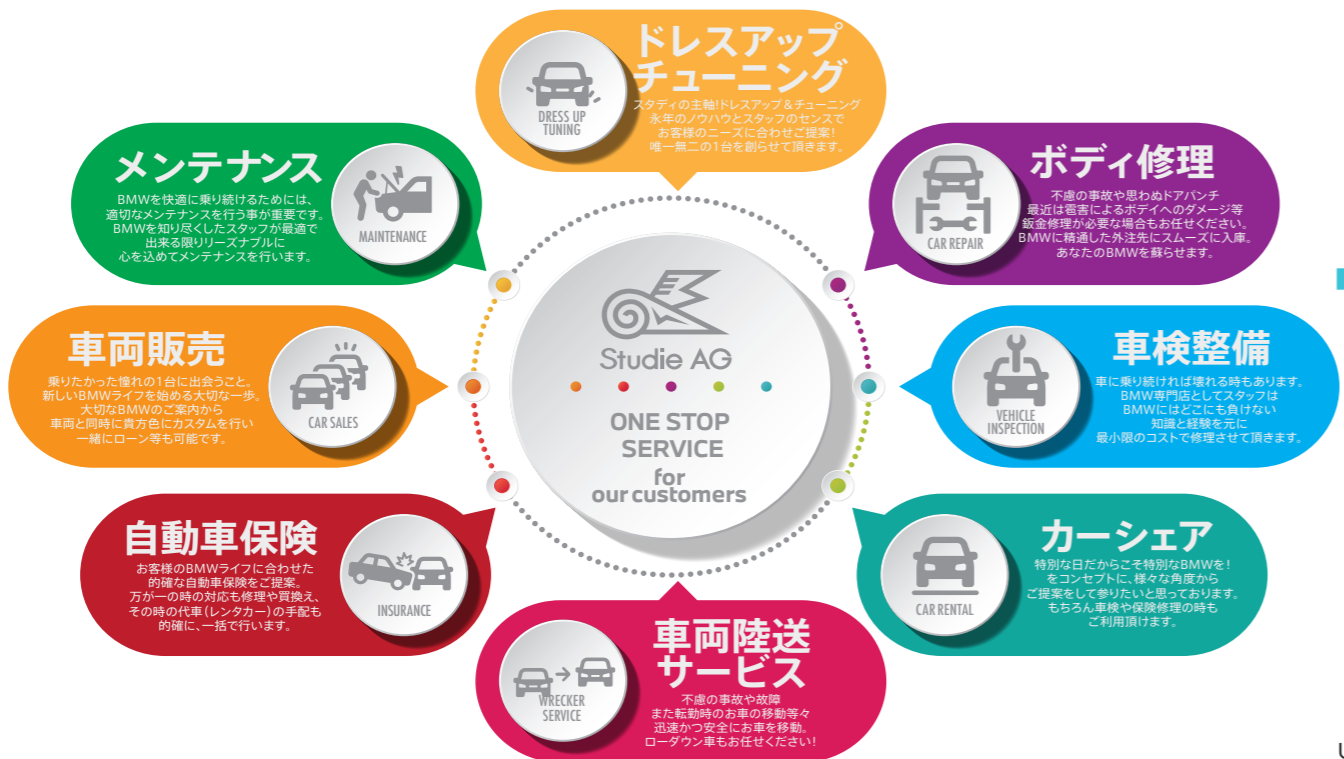

悩む必要はありません!  
**BMW**の事、全て **StudieAG** にお任せください!

**Studieは「ワンストップサービス」を推進しております。**

BMWに関わり30年の実績とノウハウ。知識と経験豊かなメカニックとBMWに精通したフロントマンとのタッグであなたのBMWライフを全面サポート!

**「ワンストップ」を全国で**  
 全国7箇所のスタディグループ。どのショップでも同じサービスをご提供しますので旅先や転勤等でも安心です。

**BMW**の事ならばどんな小さな事でも、まずは **Studie AG** にご連絡ください。

いつもあなたのBMWの側に